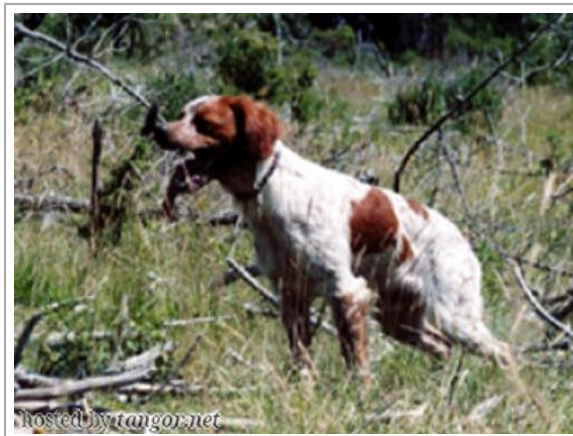

URGO DES GENETS DE L'AZUR

(M) LOF 224203/27487

Couleur : F.Or. Pan.Bla. / Titres : CHAMPION -CH.T. -CHP -CHITF -CHCFR / Dyspl. : A
[fiche affixe](#)

<p>Père LAOS DU BOIS DE VAUCHELLES (M) LOF 180532/20792 (CHAMPION -TR -CHA -CHP -VOF/FTP -CHITF) - F.Or. Pan.Bla.</p>	<p>GO DU BOIS DE VAUCHELLES (M) LOF 162812/17763 (CHAMPION -CHA -CHIB -CHP -CHITF -CHCS -TR CHAMPION -CHBE.B -CHLU.B) - F.Or. Pan.Bla.Tru.</p>	<p>NAT DU BUISSON DE CHOISEL (M) LOF 91665/6977 (CHAMPION -CHCS -CHIB -CH.T. -CHITF -CHGT -TR)</p>	<p>TINTIN DE KERANLOUAN (M) LOF 63209/2509 (CHAMPION -CHCS -CH.T. -CHITF -CHGT -TR)</p>
	<p>GAMINE DU BOIS DE VAUCHELLES (F) LOF 159271/23365 (CHA -CHIB -CHP -CHITF -CHCS -TRCHBE.B -CHLU.B) - F.Or. Pan.Bla.</p>	<p>AGATHE DE KERANLOUAN (F) LOF 127037/16959 (CHCS -CHIB -CH.T. -CHITF -CHGT -TR) - F.Or. Pan.Bla.Tru.</p>	<p>VEGA DE MONT LOON (F) LOF 73885/5631 (CHAMPION -CHGT -TR)</p>
		<p>ECLAT DE VILLE GRIVE (M) LOF 147495/15428 (CHAMPION -A) - F.Or. Pan.Bla.</p>	<p>SCHERIE (M) LOF 110473 - F.Or. Pan.Bla.Tru.</p>
		<p>CORVETTE DE KERANLOUAN (F) LOF 140299/19890 (CHAMPION -A) - F.Or. Pan.Bla.</p>	<p>SOIZIK DE KERANLOUAN (F) LOF 111169 - F.Or. Pan.Bla.</p>
			<p>ANTAR DU MONT DES SOURCES (M) LOF 129948 - F.Or. Pan.Bla.</p>
			<p>CHLOE DU BOIS ZERO (F) LOF 139224 - F.Or. Pan.Bla.</p>
			<p>ASTER DE KERANLOUAN (M) LOF 129819 - F. OR. PAN. BLA. TRU.</p>
			<p>UNE-TELLE DE BEAUREPERE (F) LOF 119795 - F.Or. Pan.Bla.</p>