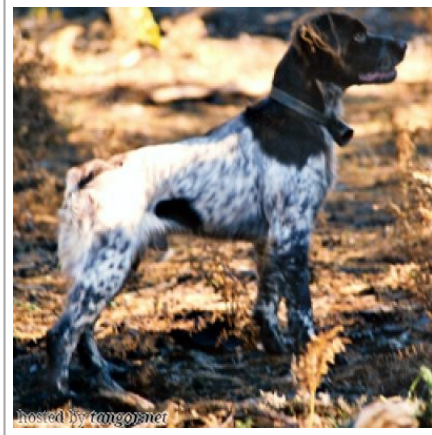

**MARMOUZ DU MANOIR DE LESCOGAR**

(M) LOF 187607/22419  
 Couleur : Mar. Pan.Bla. / Titres : CHAMPION -TR / Dyspl. : C  
[fiche affixe](#)

<p>Père  <a href="#">HASTAN DU MANOIR DE LESCOGAR</a>                  (M)                  LOF 166581/18913                  (TR)                  - Noi. Pan.Bla.</p>	<p><a href="#">VEN DE CORNOUAILLE</a> (M) LOF 125562/11547 (CHAMPION -QFS) - F.Or. Pan.Bla.Tru.</p>	<p><a href="#">PEMZER DE CORNOUAILLE</a> (M)                  LOF 104482</p>	<p>inconnu</p>
	<p><a href="#">CHIPIE</a> (F) LOF 137241/19532 - Noi. Mar.Fau. Pan.Bla.</p>	<p><a href="#">OLETTE DE CORNOUAILLE</a> (F) LOF 097334</p>	<p>inconnu</p>
		<p>inconnu</p>	<p>inconnu</p>
		<p>inconnu</p>	<p>inconnu</p>
			<p>inconnu</p>
			<p>inconnu</p>
			<p>inconnu</p>
			<p>inconnu</p>

<p>Mère  <u>GAZELLE DES LANDES DE LA BRETECHE</u>                  (F)                  LOF 162329</p>	inconnu	inconnu	inconnu
		inconnu	inconnu
		inconnu	inconnu
		inconnu	inconnu
	inconnu	inconnu	inconnu
		inconnu	inconnu
		inconnu	inconnu
		inconnu	inconnu