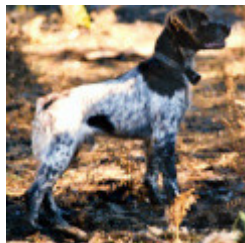

Note : les données ne sont pas garanties. Elles ont été entrées par les membres sans garantie d'exactitude.