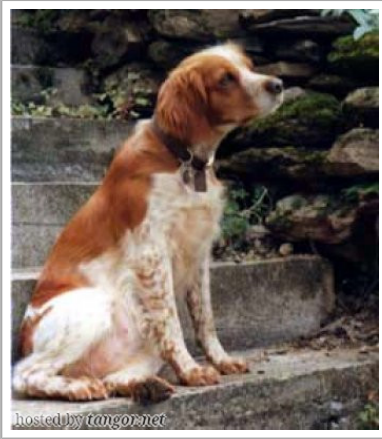

**SISSI**

(F) LOF 108805/12700  
Couleur : F.Or. Pan.Bla.

Père <b>MOKA</b> (M) LOF 088273	inconnu	inconnu	inconnu	
			inconnu	
		inconnu	inconnu	inconnu
				inconnu
	inconnu	inconnu	inconnu	
			inconnu	
		inconnu	inconnu	inconnu
				inconnu