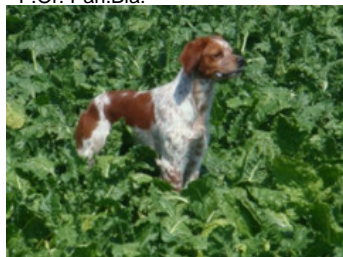

**FALKO DE LA HAIE DES DAMES**

2010-05-19 (M) LOF 263331

Couleur : F.Or. Pan.Bla.

[fiche affixe](#)

[TEX DES LANDES DE LA BRETECHE](#) (M) LOF 218467/26611  
(CHAMPION -CHA -CHP -TR) - F.Or. Pan.Bla.

Père  
[DESIR DE LA HAIE DES DAMES](#)  
2008-04-22 (M)  
LOF 251423  
- F.Or. Pan.Bla.