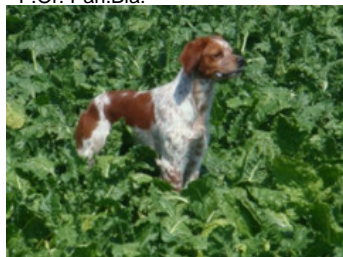

FALKO DE LA HAIE DES DAMES

2010-05-19 (M) LOF 263331

Couleur : F.Or. Pan.Bla.

[fiche affiche](#)

[TEX DES LANDES DE LA BRETECHE](#) (M) LOF 218467/26611
(CHAMPION -CHA -CHP -TR) - F.Or. Pan.Bla.

Père
[DESIR DE LA HAIE DES DAMES](#)
2008-04-22 (M)
LOF 251423
- F.Or. Pan.Bla.