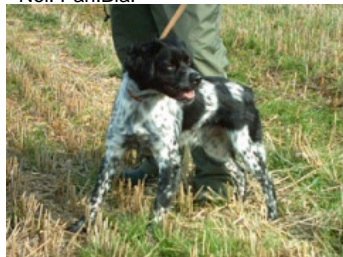

GRUMPY DIT ELIO DE LA PINEDE AUX OLIVIERS

2011-06-17 (M) LOF 268407

Couleur : F.Or. Pan.Bla.Tru.

[fiche affixe](#)

[REAL DE LA VALLEE DU BOEL](#) (M)
LOF 207144/25079 (CH A, TR) - F.Or.
Pan.Bla.

Père
[BAYARD DE SAINT LUBIN dit BONO](#)
(M)
LOF 239436/29684
(CHAMPION -CHA -CHCS -CHP -CHITF -TR
-CH.T. -CHIB)
- Noi. Pan.Bla.