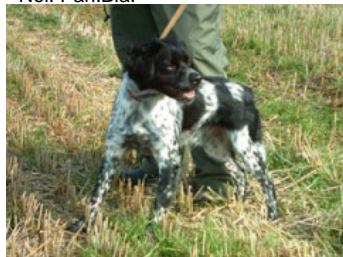

**GRINGO DU MAS D'EYRAUD**

2011-09-16 (M) LOF 269844

Couleur : F.Or. Pan.Bla.

[fiche affixe](#)

**REAL DE LA VALLEE DU BOEL** (M)  
LOF 207144/25079 (CH A, TR) - F.Or.  
Pan.Bla.

Père  
**BAYARD DE SAINT LUBIN dit BONO**  
(M)  
LOF 239436/29684  
(CHAMPION -CHA -CHCS -CHP -CHITF -TR  
-CH.T. -CHIB)  
- Noi. Pan.Bla.