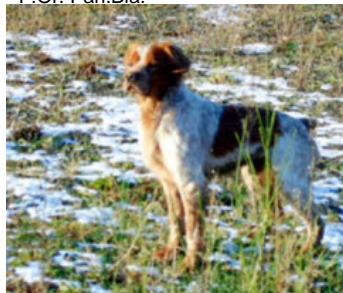

Père
ROCKY DE SAINT TUDEC
(M)
LOF 209227/25622
(CHAMPION -CHA -CHP -CHTGS -TR)
- F.Or. Pan.Bla.