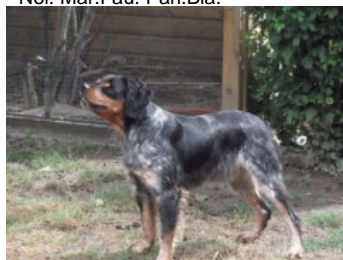

JESSIE DE LA FORET DE LA BRETESCHE

2014-04-28 (F) LOF 283027
 Couleur : F.Or. Pan.Bla. / Dyspl. : B
[fiche affixe](#)

VULCAIN DE SAINT LUBIN (M) LOF
 231166/28440 (CHAMPION -CHCS -TR
 -CHIB -CHA -CHP -CHITF CHAMPION
 -CHBE.B. CH IBT) - F.Or. Pan.Bla.

Père
ESPION DE LA VALLEE DE
BREZONS
 (M)
 LOF 258726/32648
 (CH-FGT -TR)
 - Noi. Mar.Fau. Pan.Bla.

BREIZH DU CLOS BECASSIER (F)
 LOF 242551/38631 - Noi. Mar.Fau.
 Pan.Bla.

INDY DE SAINT LUBIN (M) LOF
 171262/19432 (CHAMPION -TR -CHCS
 -CHA -CHP -CHIB -CHITF -CH.T. -CHBT
 -CHTGS) - F.Or. Pan.Bla.