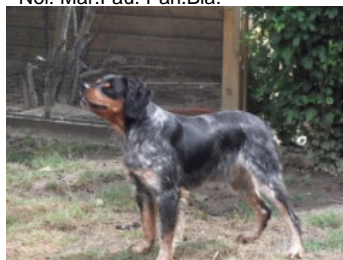

JIMY DE LA FORET DE LA BRETESCHE

2014-04-28 (M) LOF 283026

Couleur : Mar. Mar.Fau. Pan.Bla.

[fiche affixe](#)

VULCAIN DE SAINT LUBIN (M) LOF
231166/28440 (CHAMPION -CHCS -TR
-CHIB -CHA -CHP -CHITF CHAMPION
-CHBE.B. CH IBT) - F.Or. Pan.Bla.

Père

**ESPION DE LA VALLEE DE
BREZONS**

(M)

LOF 258726/32648

(CH-FGT -TR)

- Noi. Mar.Fau. Pan.Bla.

BREIZH DU CLOS BECASSIER (F)
LOF 242551/38631 - Noi. Mar.Fau.
Pan.Bla.

INDY DE SAINT LUBIN (M) LOF
171262/19432 (CHAMPION -TR -CHCS
-CHA -CHP -CHIB -CHITF -CH.T. -CHBT
-CHTGS) - F.Or. Pan.Bla.