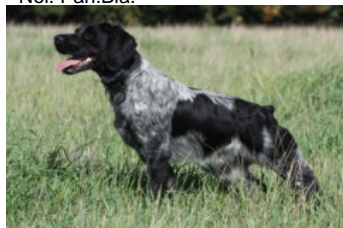

Père

HARDY DES TILLEULS DE SAINT GEORGES

2012-05-14 (M)

LOF 273348

(TR, CH CS, CH GN)

- Noi. Pan.Bla.