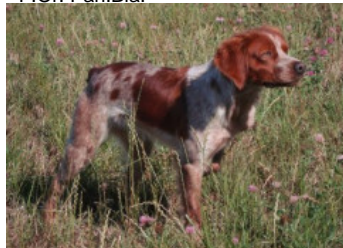

**SCOTT DU CHEMIN DU SEL**

2021-06-14 (M) LOF 316707

Couleur : F.Or. Pan.Bla.

[fiche affixe](#)

[GARRY DU CHEMIN DU SEL](#)  
2011-04-09 (M) LOF 267505 (CHCS -TR  
-CH-FTP -CH-FGT) - F.Or. Pan.Bla.

Père  
[OSLO DU MONT CHANOIS](#)  
2018-02-12 (M)  
LOF 300023  
(CH-FGN -CH-FTP -TR -CH-FGT)  
- F.Or. Pan.Bla.