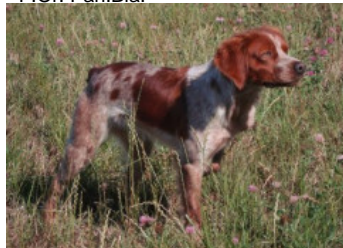

SCOTTY DU CHEMIN DU SEL

2021-06-14 (M) LOF 316708

Couleur : F.Or. Pan.Bla.

[fiche affixe](#)

[GARRY DU CHEMIN DU SEL](#)
2011-04-09 (M) LOF 267505 (CHCS -TR
-CH-FTP -CH-FGT) - F.Or. Pan.Bla.

Père
[OSLO DU MONT CHANOIS](#)
2018-02-12 (M)
LOF 300023
(CH-FGN -CH-FTP -TR -CH-FGT)
- F.Or. Pan.Bla.