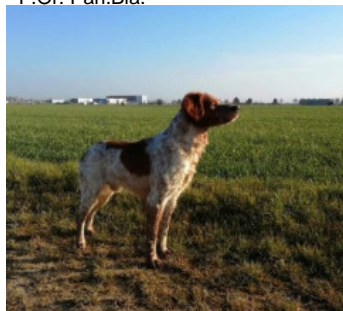

SOKETTE DU PLATEAU DES CAPUCINS

2021-09-03 (F) LOF 319682

Couleur : Noï. Pan.Bla.

[fiche affixe](#)

IPER DE LA MARE BOURCY
2013-05-30 (M) LOF 277951 (CH-FTP
-CHITF -CH-FGT -CH-FGN -TR) - F.Or.
Pan.Bla.

Père
NENDO DU MONT DE QUELMES
2017-04-23 (M)
LOF 296678
(CH-FTP -CH-FGN -TR -CHITF)
- F.Or. Pan.Bla.