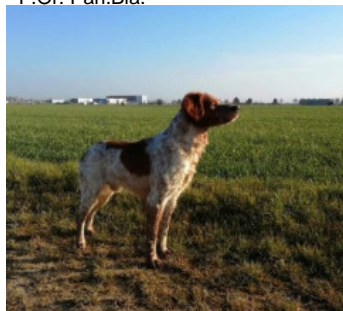

URKA DU BOIS DE LA REVAUDIÈRE

2023-10-30 (F) LOF 328551

Couleur : Noï. Pan.Bla.Mou.

[fiche affixe](#)

IPER DE LA MARE BOURCY
2013-05-30 (M) LOF 277951 (CH-FTP
-CHITF -CH-FGT -CH-FGN -TR) - F.Or.
Pan.Bla.

Père
NENDO DU MONT DE QUELMES
2017-04-23 (M)
LOF 296678
(CH-FTP -CH-FGN -TR -CHITF)
- F.Or. Pan.Bla.