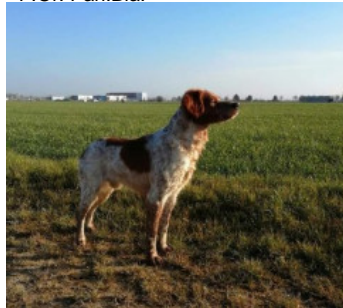

USKO DU BOIS DE LA REVAUDIÈRE

2023-10-30 (M) LOF 328552

Couleur : Noï. Pan.Bla.Mou.

[fiche affixé](#)

IPER DE LA MARE BOURCY

2013-05-30 (M) LOF 277951 (CH-FTP
-CHITF -CH-FGT -CH-FGN -TR) - F.Or.
Pan.Bla.

Père

NENDO DU MONT DE QUELMES

2017-04-23 (M)

LOF 296678

(CH-FTP -CH-FGN -TR -CHITF)

- F.Or. Pan.Bla.