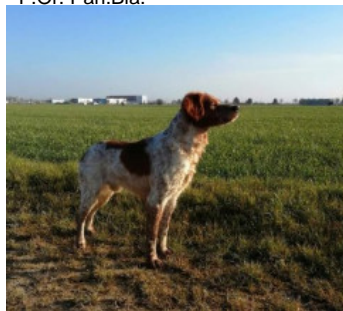

ULTESSE DU BOIS DE LA REVAUDIÈRE

2023-10-30 (F) LOF 328555

Couleur : F.Or. Pan.Bla.

[fiche affixe](#)

IPER DE LA MARE BOURCY

2013-05-30 (M) LOF 277951 (CH-FTP
-CHITF -CH-FGT -CH-FGN -TR) - F.Or.
Pan.Bla.

Père

NENDO DU MONT DE QUELMES

2017-04-23 (M)

LOF 296678

(CH-FTP -CH-FGN -TR -CHITF)

- F.Or. Pan.Bla.