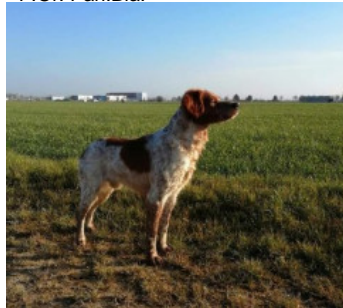

ULA DU BOIS DE LA REVAUDIERE

2023-10-30 (F) LOF 328556

Couleur : F.Or. Pan.Bla.

[fiche affixe](#)

IPER DE LA MARE BOURCY

2013-05-30 (M) LOF 277951 (CH-FTP
-CHITF -CH-FGT -CH-FGN -TR) - F.Or.
Pan.Bla.

Père

NENDO DU MONT DE QUELMES

2017-04-23 (M)

LOF 296678

(CH-FTP -CH-FGN -TR -CHITF)

- F.Or. Pan.Bla.