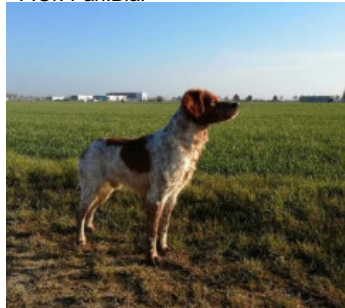

UPPER DU BOIS DE LA REVAUDIÈRE

2023-10-30 (M) LOF 328557

Couleur : F.Or. Pan.Bla.

[fiche affixe](#)**IPER DE LA MARE BOURCY**2013-05-30 (M) LOF 277951 (CH-FTP
-CHITF -CH-FGT -CH-FGN -TR) - F.Or.
Pan.Bla.

Père

NENDO DU MONT DE QUELMES

2017-04-23 (M)

LOF 296678

(CH-FTP -CH-FGN -TR -CHITF)

- F.Or. Pan.Bla.

**GODIE DU MONT DE QUELMES**2011-11-08 (F) LOF 271045 (CH-FTP
-CH-FGT -TR) - Noi. Mar.Fau. Pan.Bla.**BOY DE LA PLUME PICARDE**2006-09-20 (M) LOF 243234
(CHAMPION -TR) - Noi. Mar.Fau.
Pan.Bla.**ESKENN DE LA MARE BOURCY**2009-05-10 (F) LOF 257017 (CH-FTP) -
F.Or. Pan.Bla.Tru.**APOLON DU HAMEAU DE
L'HIRONDELLE (M) LOF**235902/29212 (CHAMPION -TR -CHP
-CHA) - F.Or. Pan.Bla.**CONNIE DU MONT DE QUELMES**2007-06-06 (F) LOF 246765 (TR -CHA
-CHP) - Noi. Mar.Fau. Pan.Bla.**OSCAR DU PONT
DE CAUHET (M) LOF**
196366/23415
(CHAMPION -TR -CHA
-CHIB -CHP -CHITF
-CHCS -CH.T.) - Noi.