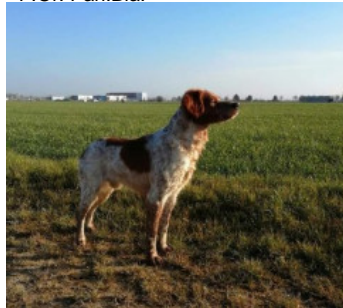

UNO DU BOIS DE LA REVAUDIÈRE

2023-10-30 (M) LOF 328558

Couleur : F.Or. Pan.Bla.

[fiche affixe](#)

IPER DE LA MARE BOURCY

2013-05-30 (M) LOF 277951 (CH-FTP
-CHITF -CH-FGT -CH-FGN -TR) - F.Or.
Pan.Bla.

Père

NENDO DU MONT DE QUELMES

2017-04-23 (M)

LOF 296678

(CH-FTP -CH-FGN -TR -CHITF)

- F.Or. Pan.Bla.