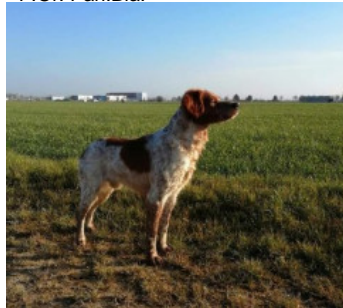

ULYSSE DU BOIS DE LA REVAUDIÈRE

2023-10-30 (M) LOF 328559

Couleur : F.Or. Pan.Bla.

[fiche affixe](#)**IPER DE LA MARE BOURCY**2013-05-30 (M) LOF 277951 (CH-FTP
-CHITF -CH-FGT -CH-FGN -TR) - F.Or.
Pan.Bla.

Père

NENDO DU MONT DE QUELMES

2017-04-23 (M)

LOF 296678

(CH-FTP -CH-FGN -TR -CHITF)

- F.Or. Pan.Bla.

**GODIE DU MONT DE QUELMES**2011-11-08 (F) LOF 271045 (CH-FTP
-CH-FGT -TR) - Noi. Mar.Fau. Pan.Bla.**BOY DE LA PLUME PICARDE**2006-09-20 (M) LOF 243234
(CHAMPION -TR) - Noi. Mar.Fau.
Pan.Bla.**ESKENN DE LA MARE BOURCY**2009-05-10 (F) LOF 257017 (CH-FTP) -
F.Or. Pan.Bla.Tru.**APOLON DU HAMEAU DE L'HIRONDELLE (M) LOF**235902/29212 (CHAMPION -TR -CHP
-CHA) - F.Or. Pan.Bla.**CONNIE DU MONT DE QUELMES**2007-06-06 (F) LOF 246765 (TR -CHA
-CHP) - Noi. Mar.Fau. Pan.Bla.**OSCAR DU PONT DE CAUHET (M) LOF**
196366/23415
(CHAMPION -TR -CHA
-CHIB -CHP -CHITF
-CHCS -CH.T.) - Noi.