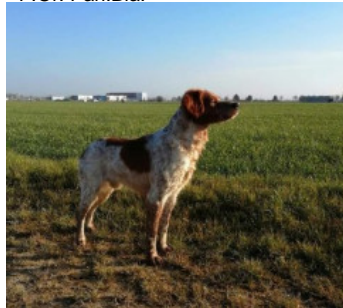

VIBES DE LA BLANQUE REDERIE

2024-04-13 (M) LOF 330591

Couleur : Noï. Pan.Bla.

[fiche affixe](#)

IPER DE LA MARE BOURCY

2013-05-30 (M) LOF 277951 (CH-FTP
-CHITF -CH-FGT -CH-FGN -TR) - F.Or.
Pan.Bla.

Père

NENDO DU MONT DE QUELMES

2017-04-23 (M)

LOF 296678

(CH-FTP -CH-FGN -TR -CHITF)

- F.Or. Pan.Bla.