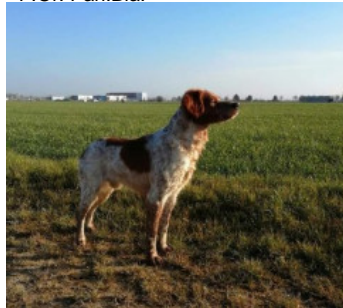

VICKY DE LA BLANQUE REDERIE

2024-04-13 (F) LOF 330594

Couleur : Noï. Pan.Bla.

[fiche affixe](#)

IPER DE LA MARE BOURCY

2013-05-30 (M) LOF 277951 (CH-FTP
-CHITF -CH-FGT -CH-FGN -TR) - F.Or.
Pan.Bla.

Père

NENDO DU MONT DE QUELMES

2017-04-23 (M)

LOF 296678

(CH-FTP -CH-FGN -TR -CHITF)

- F.Or. Pan.Bla.