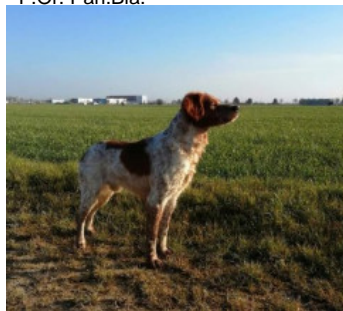

VAYA DE LA BLANQUE REDERIE

2024-04-13 (F) LOF 330595

Couleur : F.Or. Pan.Bla.

[fiche affixe](#)

IPER DE LA MARE BOURCY

2013-05-30 (M) LOF 277951 (CH-FTP
-CHITF -CH-FGT -CH-FGN -TR) - F.Or.
Pan.Bla.

Père

NENDO DU MONT DE QUELMES

2017-04-23 (M)

LOF 296678

(CH-FTP -CH-FGN -TR -CHITF)

- F.Or. Pan.Bla.