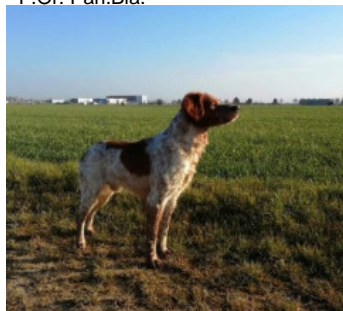

VANDA DE LA BLANQUE REDERIE

2024-04-13 (F) LOF 330596

Couleur : Noï. Pan.Bla.

[fiche affixe](#)

IPER DE LA MARE BOURCY
2013-05-30 (M) LOF 277951 (CH-FTP
-CHITF -CH-FGT -CH-FGN -TR) - F.Or.
Pan.Bla.

Père
NENDO DU MONT DE QUELMES
2017-04-23 (M)
LOF 296678
(CH-FTP -CH-FGN -TR -CHITF)
- F.Or. Pan.Bla.