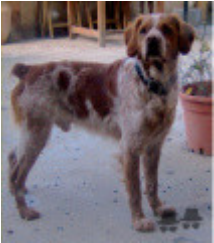

RILOU

(M) LOF 210496
Couleur : Mar. Pan.Bla.

			BROCK DE KERANLOUAN (M) LOF 136101/13577 - F.Or. Pan.Bla.Tru.
		FAUST DE KERANLOUAN (M) LOF 156912/16837 (CHAMPION -CHP -CHA -CH.T. -TR) - F.Or. Pan.Bla.Tru.	CARESSE DE KERANLOUAN (F) LOF 139496/21056 - F.Or. Pan.Bla.Tru.
	ITJUS DE KERANLOUAN (M) LOF 173531/19735 (CHAMPION -CHA -TR) - F.Or. Pan.Bla.		FAKIR DE KERANLOUAN (M) LOF 155020/16574 - F.Or. Pan.Bla.
		GAIA DE KERANLOUAN (F) LOF 162206/24603 - F.Or. Pan.Bla.Tru.	BARETTE DE KERANLOUAN (F) LOF 133770 - F.Or. Pan.Bla.Tru.
Père MALKO DU CLAPET AUX BARTAVELLES (M) LOF 188037/22130 (CHAMPION -CHA -TR) - F.Or. Pan.Bla.			inconnu
		ULRIC I DE KERVELLANT (M) LOF 121308 - F.Or. Pan.Bla.	inconnu
	HAMINA DU CLAPET AUX BARTAVELLES (F) LOF 171662/25452 - F.Or. Pan.Bla.		inconnu
		VOLGA DE PEYRE SEGADE (F) LOF 124890	inconnu

Mère inconnu	inconnu	inconnu	inconnu
		inconnu	inconnu
		inconnu	inconnu
		inconnu	inconnu
	inconnu	inconnu	inconnu
		inconnu	inconnu
		inconnu	inconnu
		inconnu	inconnu

Tatouage : ZKC548
 Estimation des points au pédigrée : 14