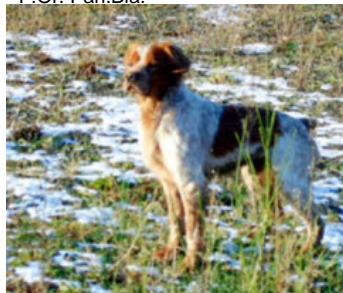

Père
[ROCKY DE SAINT TUDEC](#)
(M)
LOF 209227/25622
(CHAMPION -CHA -CHP -CHTGS -TR)
- F.Or. Pan.Bla.