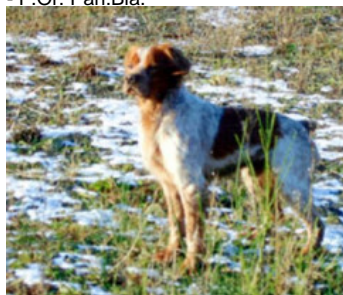

Père
[ROCKY DE SANT TUDEC](#)
(M)
LOF 209227/25622
(CHAMPION -CHA -CHP -CHTGS -TR)
- F.Or. Pan.Bla.