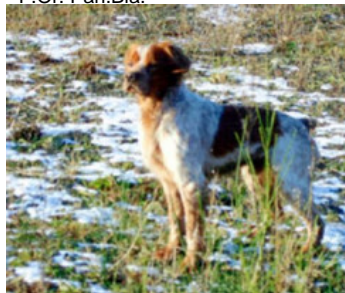

Père
ROCKY DE SAINT TUDEC
(M)
LOF 209227/25622
(CHAMPION -CHA -CHP -CHTGS -TR)
- F.Or. Pan.Bla.